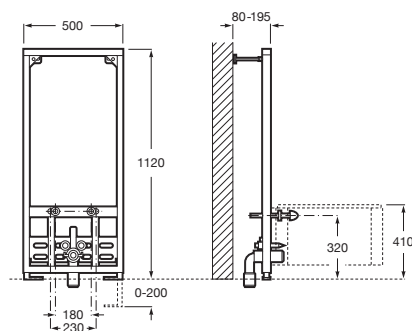

IN-WALL

DUPLO BIDET - Ramă încastrată pentru bideu

PRE (FĂRĂ TVA) (FĂRĂ TVA)

697,00 LEI

SCHIȚE TEHNICE

CARACTERISTICI

Adecvat pentru: Bideu suspendat

Adâncime minimă de fixare (mm): 80