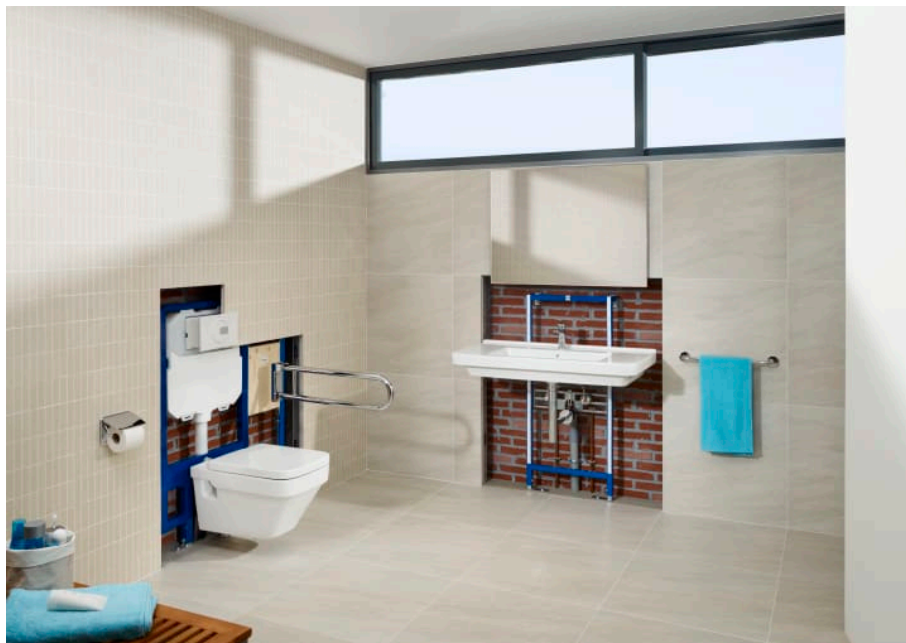

IN-WALL

DUPLO BIDET - Ramă încastrată pentru bideu

PRE (FĂRĂ TVA) (FĂRĂ TVA)

697,00 LEI

SCHIȚE TEHNICE

CARACTERISTICI

Adecvat pentru: Bideu suspendat

Adâncime minimă de fixare (mm): 80

In-Wall

Sisteme care combină eficiența și tehnologia, transformându-le în soluții care au grijă ca designul să se adapteze perfect la spațiul respectiv. Inovarea și avangardismul își unesc forțele pentru a garanta cele mai bune caracteristici, în care comoditatea, economic și stilul pot fi întâlnite în fiecare detaliu.